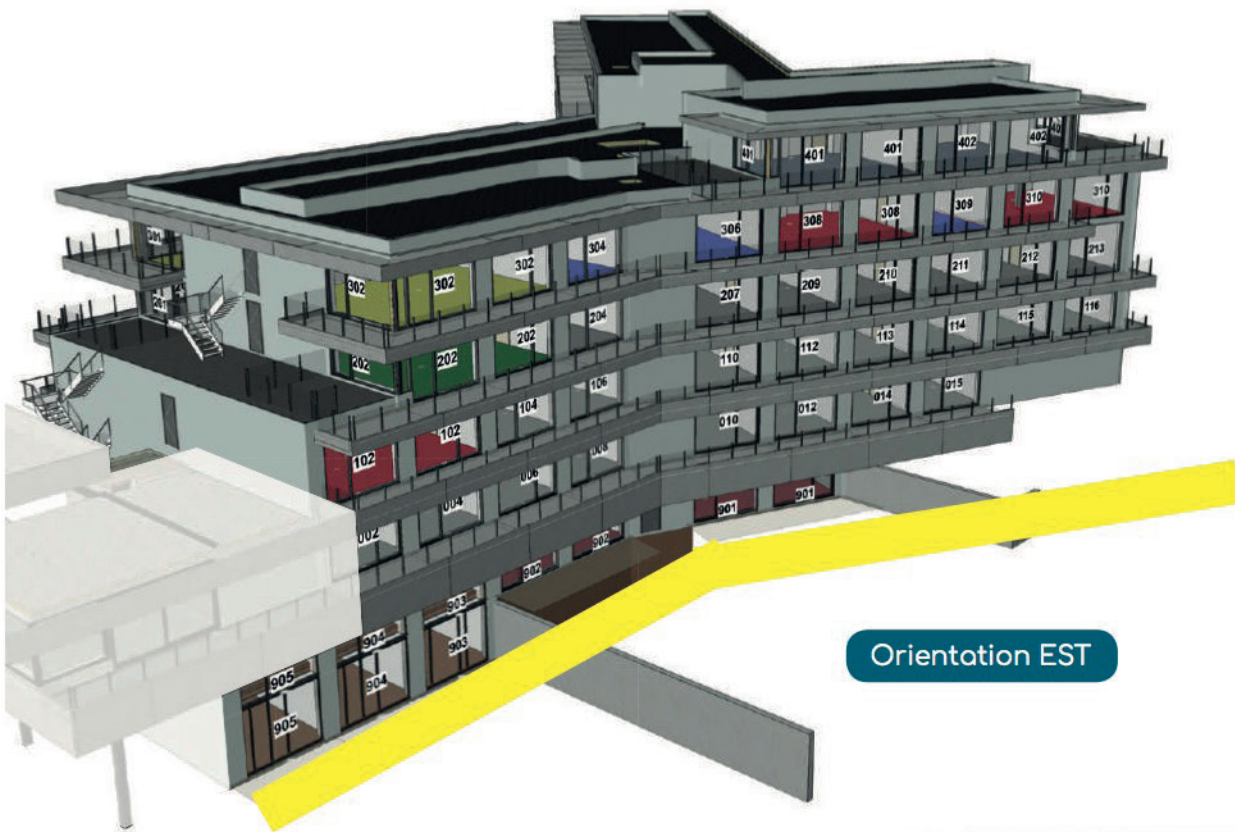

ANATURA
LUXEMBOURG

PLAN & SITUATION

LAMY
PROPERTY

ORIENTATION DU PROJET

VUE 3D ANATURA

IMPLANTATION PARTIE EST

VUE 3D & PLANS

IMPLANTATION PARTIE OUEST

VUE 3D & PLANS

PLANS REZ-DE-JARDIN (DUPLEX) VUE EN PLAN

Orientation OUEST

Orientation EST

904 Duplex

Orientation OUEST

904 Duplex

Orientation EST

PLANS REZ-DE-CHAUSSÉE VUE EN PLAN

PLANS REZ-DE-CHAUSSÉE VUE EN PLAN

PLANS 2ÈME ÉTAGE

VUE EN PLAN

PLANS 3ÈME ÉTAGE

VUE EN PLAN