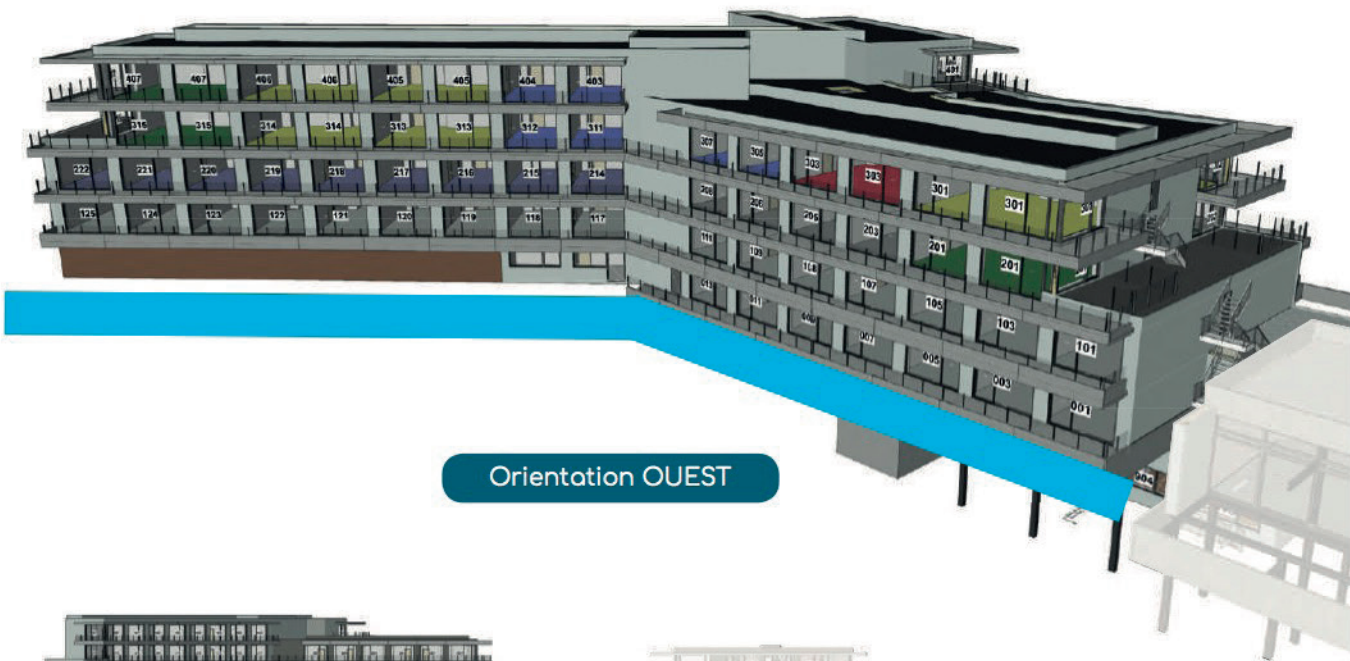

ANATURA
LUXEMBOURG

PLAN & SITUATION

LAMY
PROPERTY

ORIENTATION DU PROJET

VUE 3D ANATURA

IMPLANTATION PARTIE EST

VUE 3D & PLANS

IMPLANTATION PARTIE OUEST

VUE 3D & PLANS

PLANS REZ-DE-JARDIN (DUPLEX) VUE EN PLAN

Orientation OUEST

Orientation EST

904 Duplex

Orientation OUEST

904 Duplex

Orientation EST

PLANS REZ-DE-CHAUSSÉE VUE EN PLAN

PLANS REZ-DE-CHAUSSÉE VUE EN PLAN

PLANS 2ÈME ÉTAGE

VUE EN PLAN

PLANS 3ÈME ÉTAGE

VUE EN PLAN