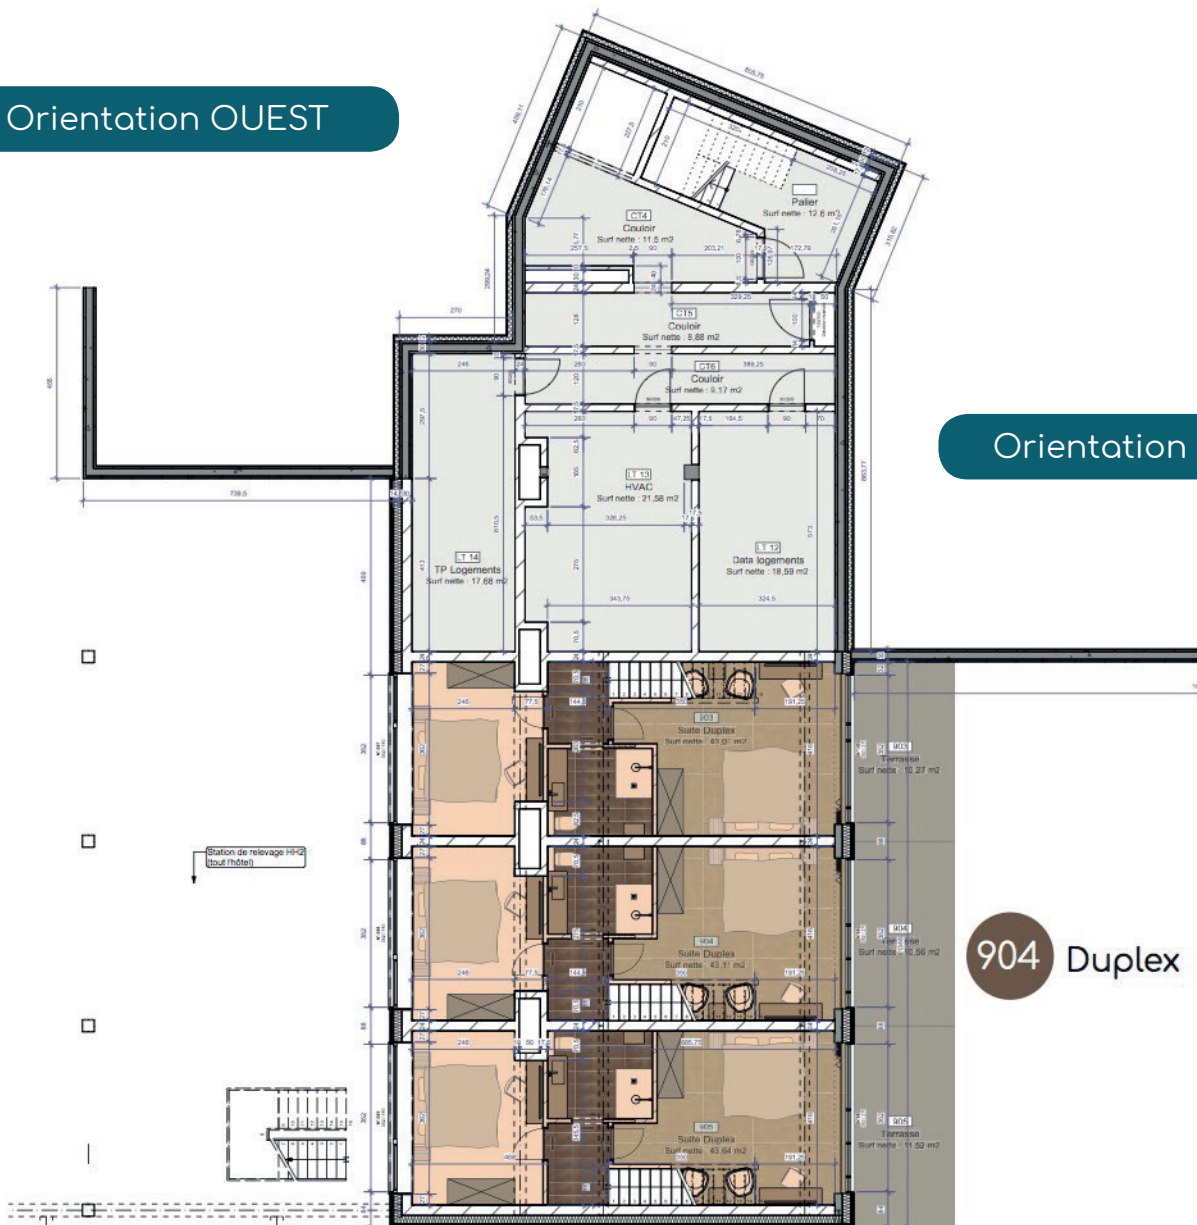

ANATURA
LUXEMBOURG

PLAN & SITUATION

LAMY
PROPERTY

ORIENTATION DU PROJET

VUE 3D ANATURA

IMPLANTATION PARTIE EST

VUE 3D & PLANS

IMPLANTATION PARTIE OUEST

VUE 3D & PLANS

PLANS REZ-DE-JARDIN (DUPLEX) VUE EN PLAN

Orientation OUEST

Orientation EST

904 Duplex

Orientation OUEST

904 Duplex

Orientation EST

PLANS REZ-DE-CHAUSSÉE VUE EN PLAN

PLANS REZ-DE-CHAUSSÉE VUE EN PLAN

PLANS 2ÈME ÉTAGE

VUE EN PLAN

PLANS 3ÈME ÉTAGE

VUE EN PLAN