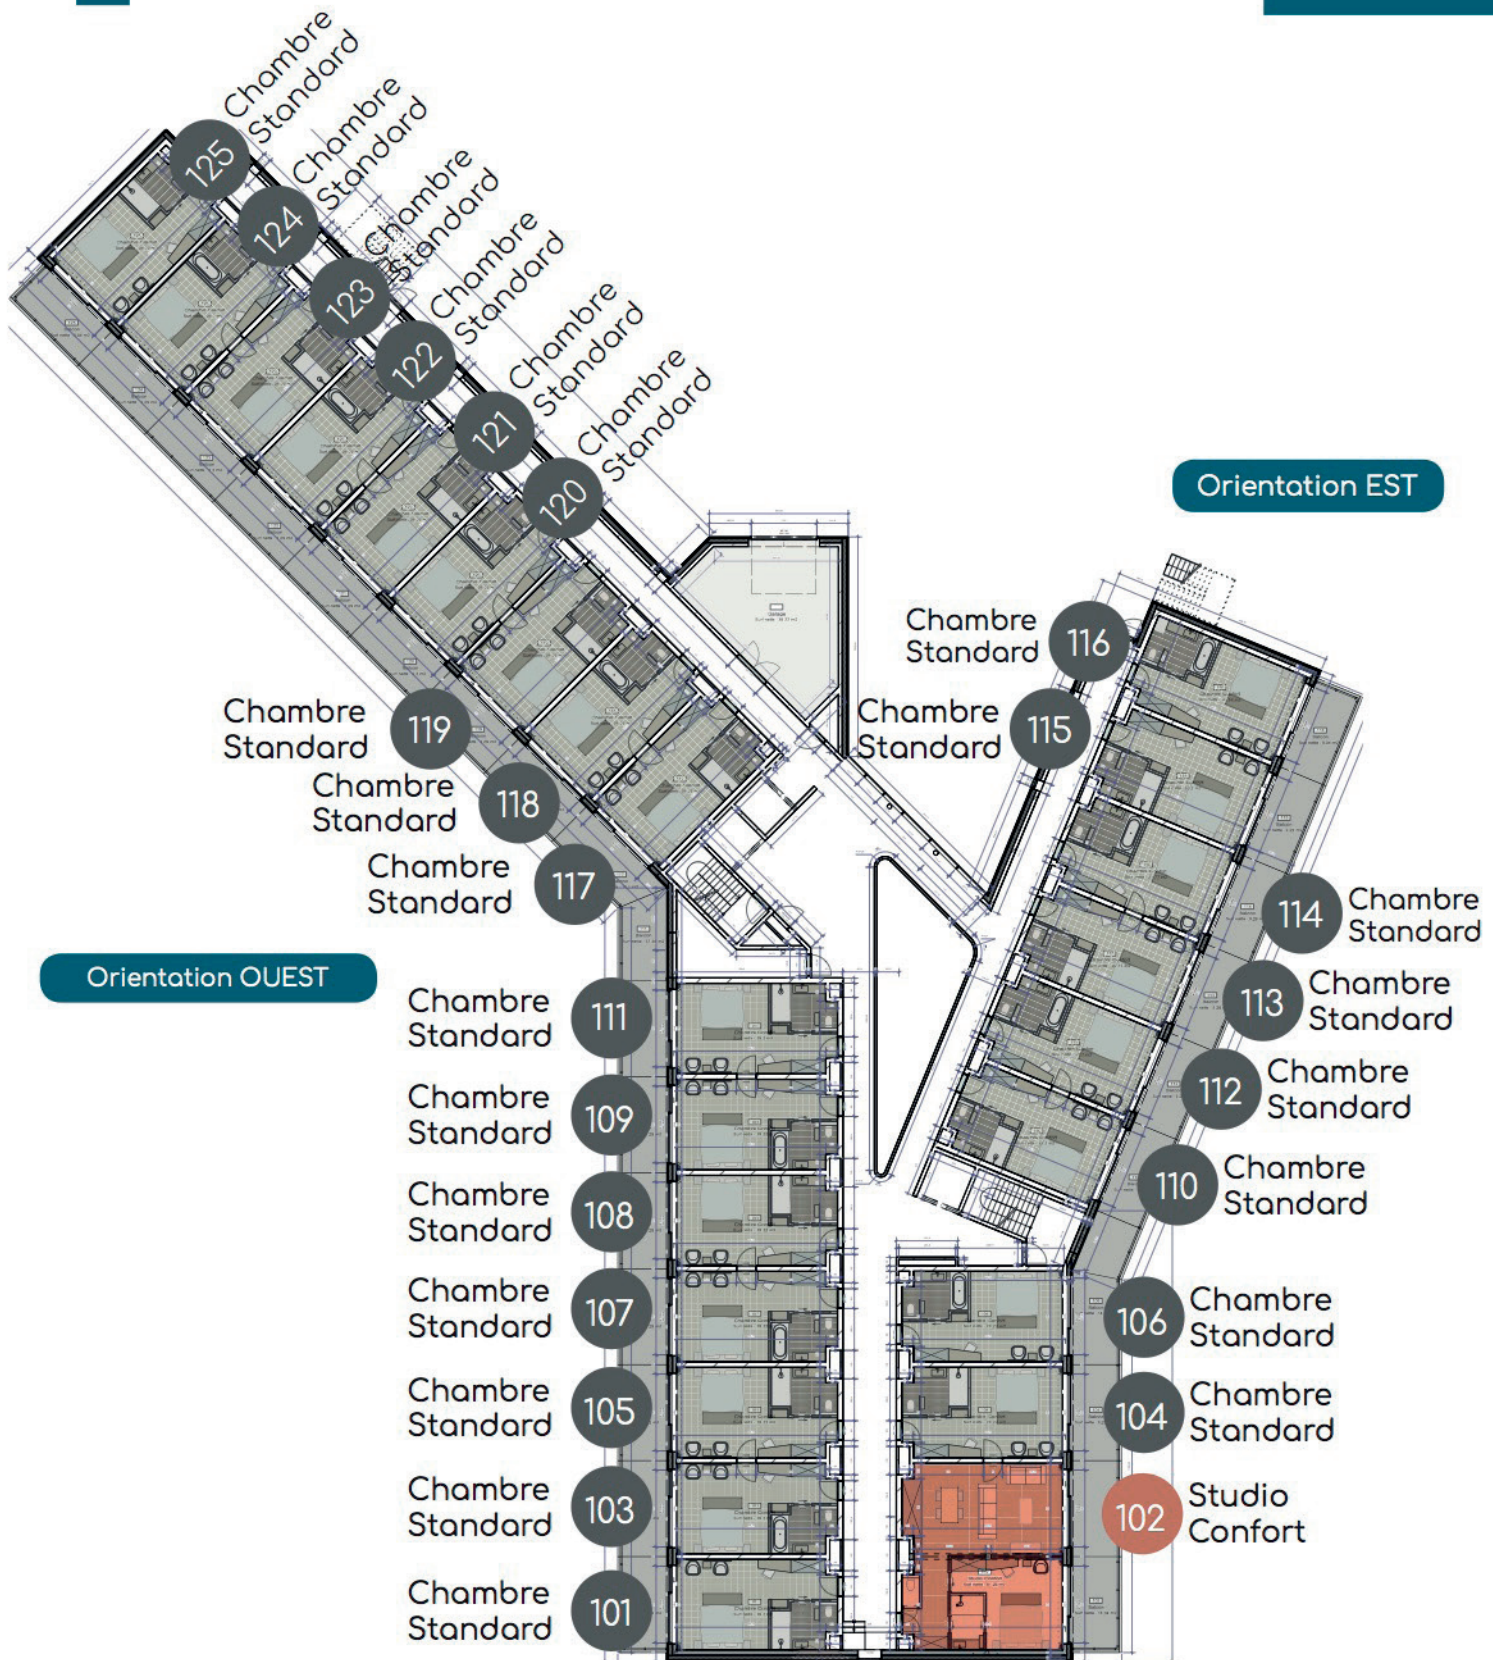

ANATURA
LUXEMBOURG

PLAN & SITUATION

LAMY
PROPERTY

ORIENTATION DU PROJET

VUE 3D ANATURA

IMPLANTATION PARTIE EST

VUE 3D & PLANS

IMPLANTATION PARTIE OUEST

VUE 3D & PLANS

PLANS REZ-DE-JARDIN (DUPLEX) VUE EN PLAN

Orientation OUEST

Orientation EST

904 Duplex

Orientation OUEST

904 Duplex

Orientation EST

PLANS REZ-DE-CHAUSSÉE VUE EN PLAN

PLANS REZ-DE-CHAUSSÉE VUE EN PLAN

PLANS 2ÈME ÉTAGE

VUE EN PLAN

PLANS 3ÈME ÉTAGE

VUE EN PLAN