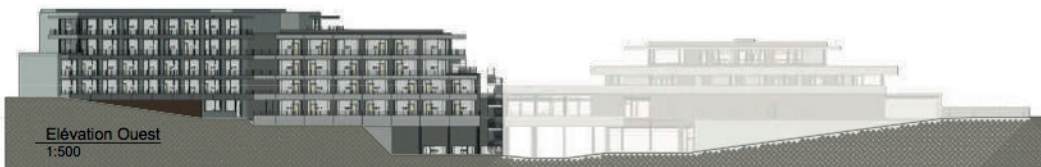

ANATURA
LUXEMBOURG

PLAN & SITUATION

LAMY
PROPERTY

ORIENTATION DU PROJET

VUE 3D ANATURA

IMPLANTATION PARTIE EST

VUE 3D & PLANS

IMPLANTATION PARTIE OUEST

VUE 3D & PLANS

PLANS REZ-DE-JARDIN (DUPLEX) VUE EN PLAN

Orientation OUEST

Orientation EST

904 Duplex

Orientation OUEST

904 Duplex

Orientation EST

PLANS REZ-DE-CHAUSSÉE VUE EN PLAN

PLANS REZ-DE-CHAUSSÉE VUE EN PLAN

PLANS 2ÈME ÉTAGE

VUE EN PLAN

PLANS 3ÈME ÉTAGE

VUE EN PLAN