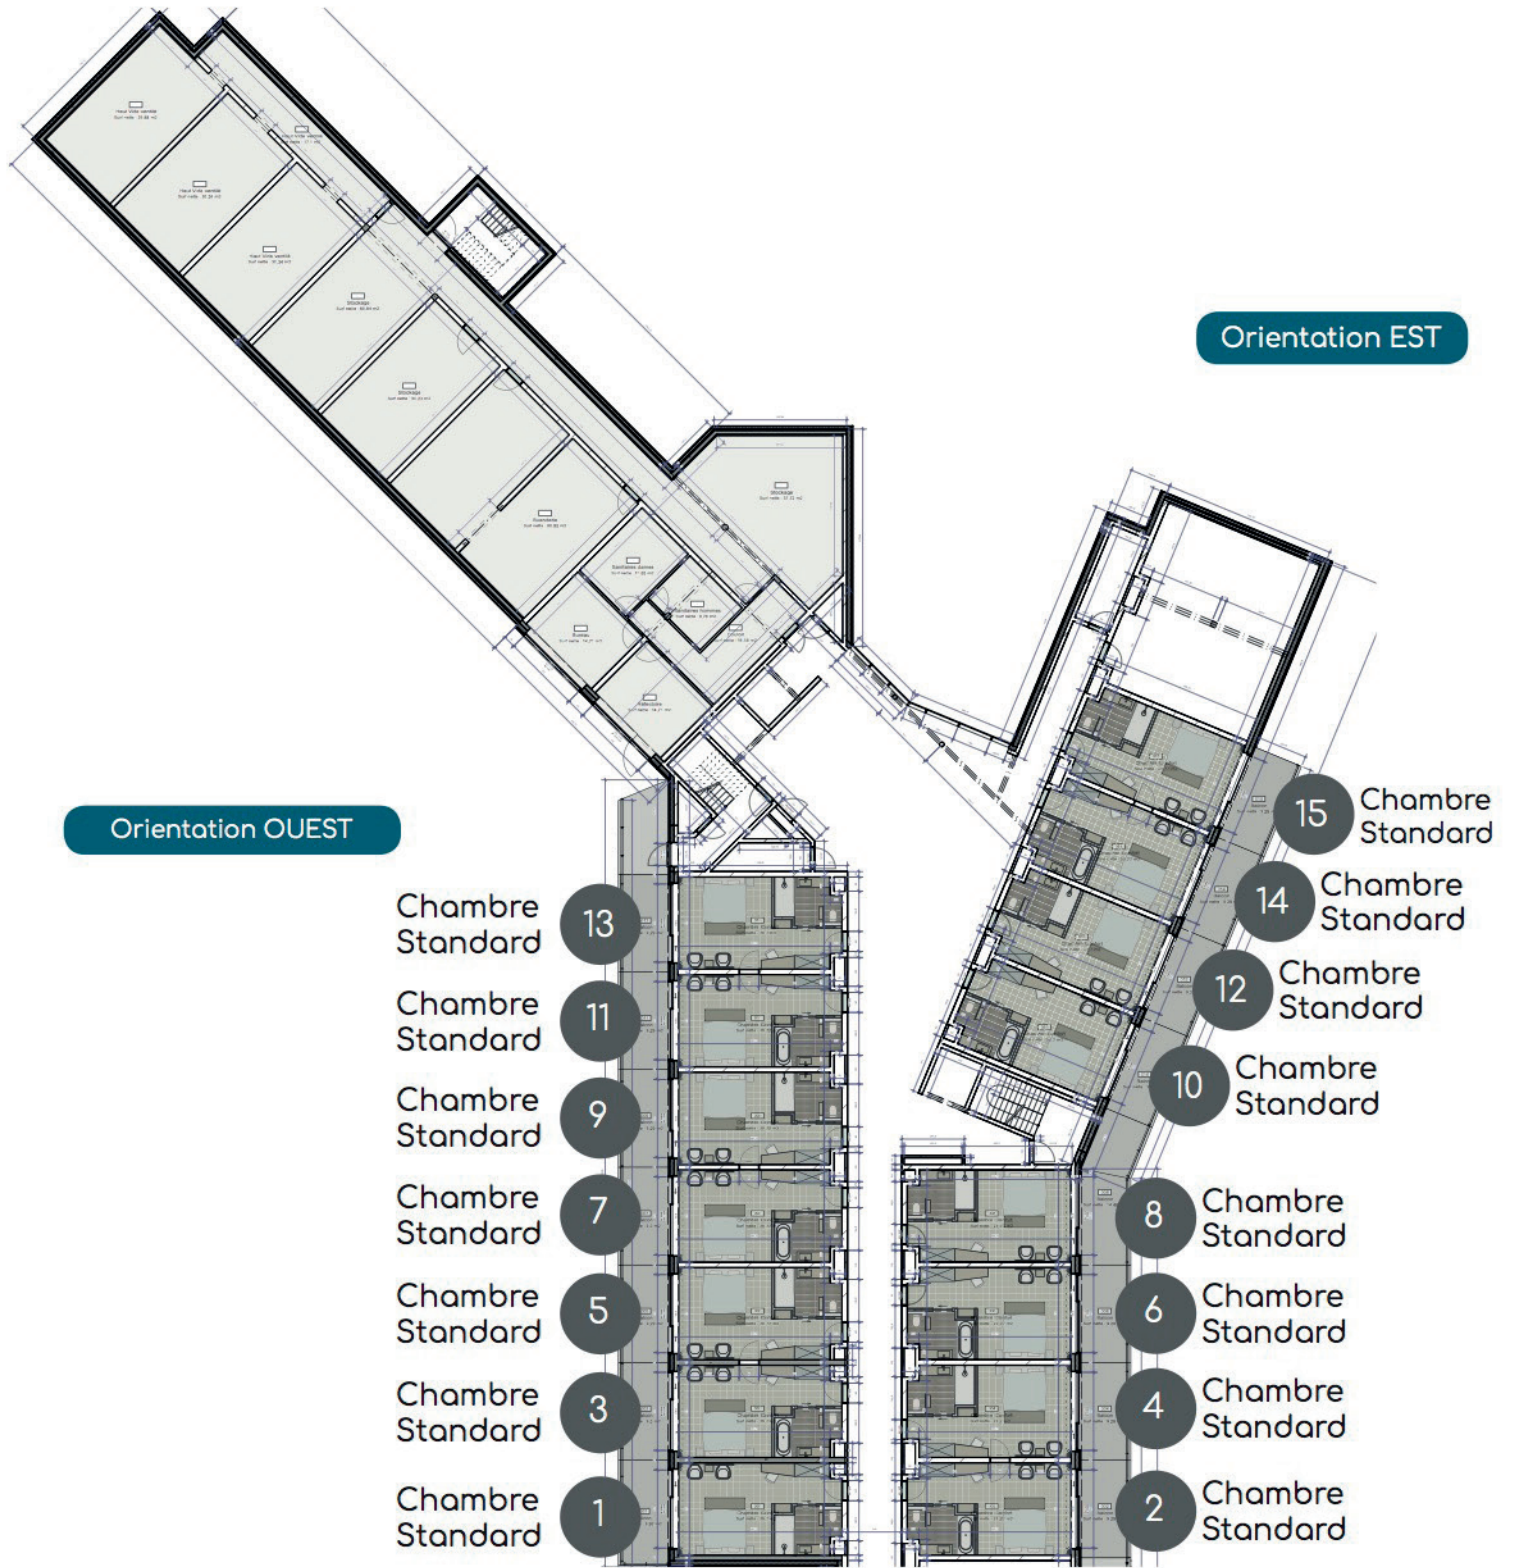

ANATURA
LUXEMBOURG

PLAN & SITUATION

LAMY
PROPERTY

ORIENTATION DU PROJET

VUE 3D ANATURA

IMPLANTATION PARTIE EST

VUE 3D & PLANS

IMPLANTATION PARTIE OUEST

VUE 3D & PLANS

PLANS REZ-DE-JARDIN (DUPLEX) VUE EN PLAN

Orientation OUEST

Orientation EST

904 Duplex

Orientation OUEST

904 Duplex

Orientation EST

PLANS REZ-DE-CHAUSSÉE VUE EN PLAN

PLANS REZ-DE-CHAUSSÉE VUE EN PLAN

PLANS 2ÈME ÉTAGE

VUE EN PLAN

PLANS 3ÈME ÉTAGE

VUE EN PLAN