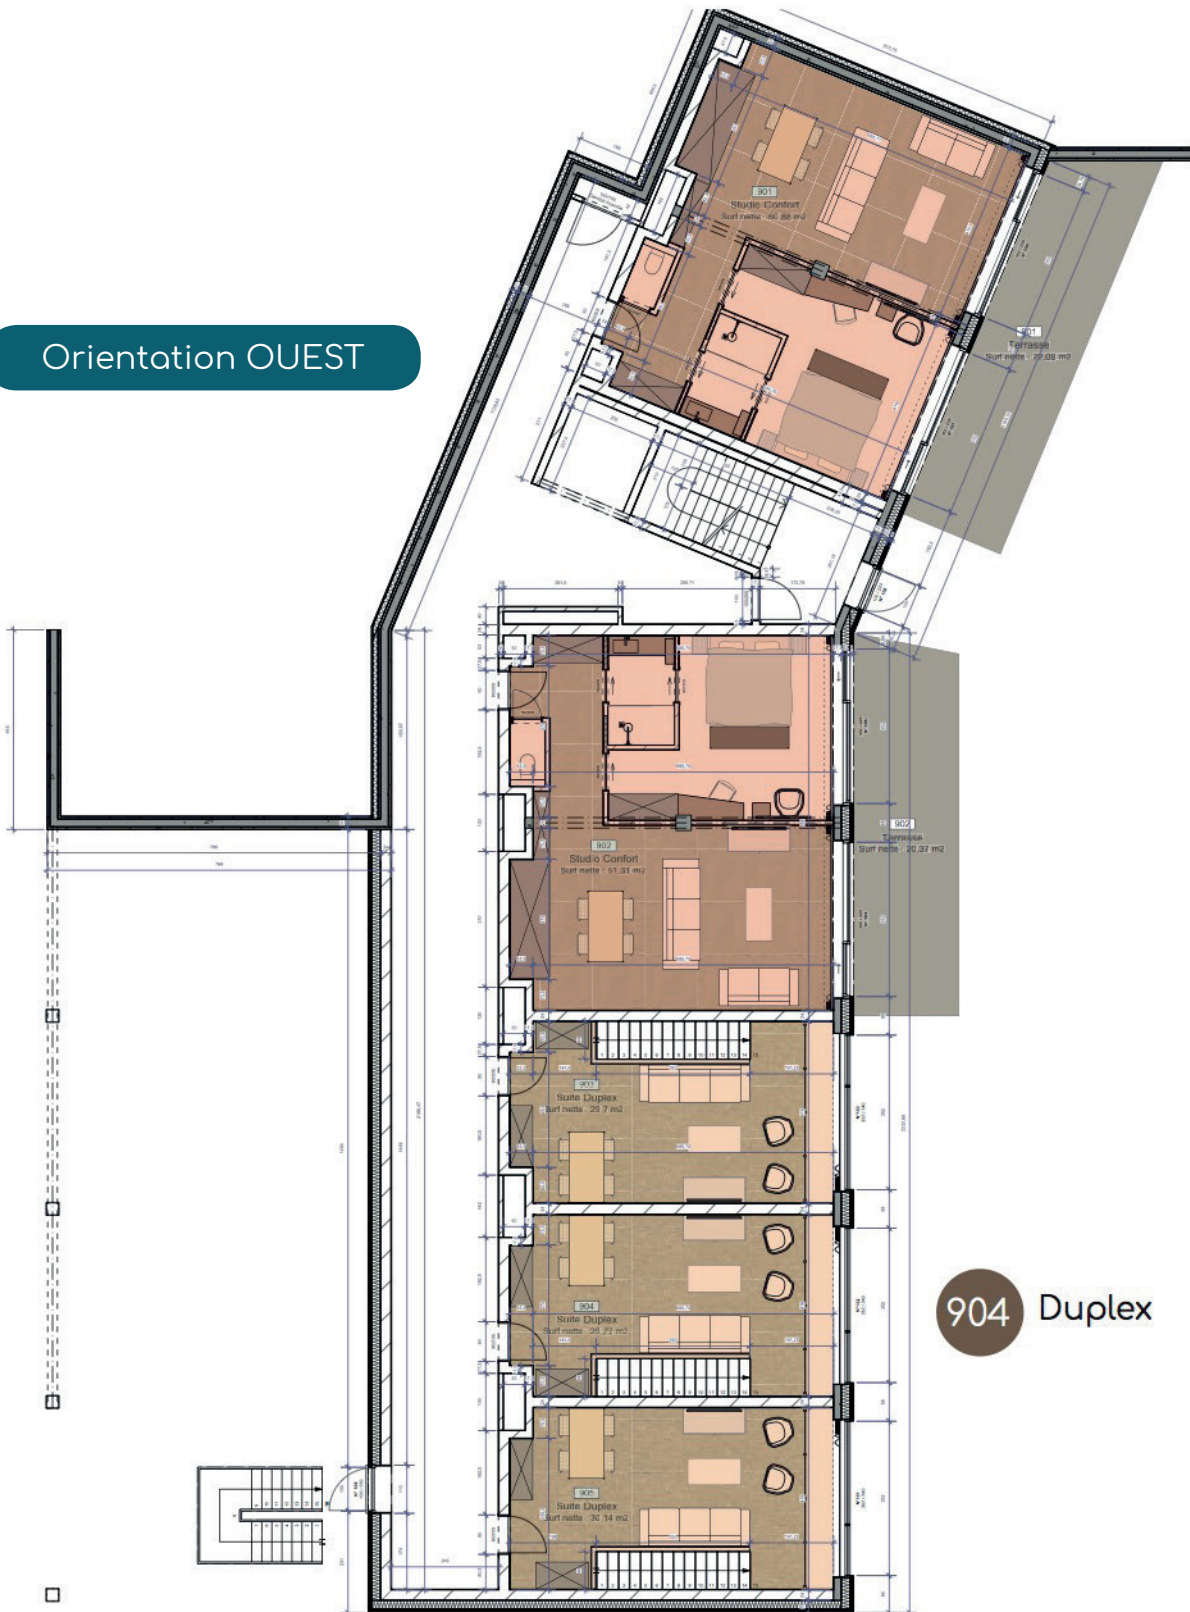

ANATURA
LUXEMBOURG

PLAN & SITUATION

LAMY
PROPERTY

ORIENTATION DU PROJET

VUE 3D ANATURA

IMPLANTATION PARTIE EST

VUE 3D & PLANS

IMPLANTATION PARTIE OUEST

VUE 3D & PLANS

PLANS REZ-DE-JARDIN (DUPLEX) VUE EN PLAN

Orientation OUEST

Orientation EST

904 Duplex

Orientation OUEST

904 Duplex

Orientation EST

PLANS REZ-DE-CHAUSSÉE VUE EN PLAN

PLANS REZ-DE-CHAUSSÉE VUE EN PLAN

PLANS 2ÈME ÉTAGE

VUE EN PLAN

PLANS 3ÈME ÉTAGE

VUE EN PLAN