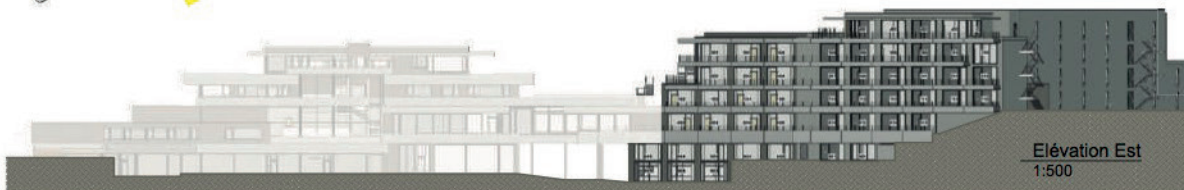

ANATURA
LUXEMBOURG

PLAN & SITUATION

LAMY
PROPERTY

ORIENTATION DU PROJET

VUE 3D ANATURA

IMPLANTATION PARTIE EST

VUE 3D & PLANS

IMPLANTATION PARTIE OUEST

VUE 3D & PLANS

PLANS REZ-DE-JARDIN (DUPLEX) VUE EN PLAN

Orientation OUEST

Orientation EST

904 Duplex

Orientation OUEST

904 Duplex

Orientation EST

PLANS REZ-DE-CHAUSSÉE VUE EN PLAN

PLANS REZ-DE-CHAUSSÉE VUE EN PLAN

PLANS 2ÈME ÉTAGE

VUE EN PLAN

PLANS 3ÈME ÉTAGE

VUE EN PLAN